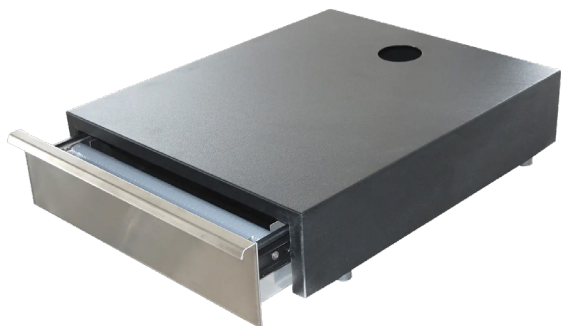

## Podstavec pod kávovar

**Model**

WD/EMC 12 P

**Sap kód**

00006481

**Skupina artiklů**

Příslušenství

### Podstavec pod kávovar

<b>Model</b>	<b>Sap kód</b>	00006481
WD/EMC 12 P	<b>Skupina artiklů</b>	Příslušenství

**1. Sap kód:**

00006481

**6. Šířka brutto [mm]:**

510

**2. Šířka netto [mm]:**

500